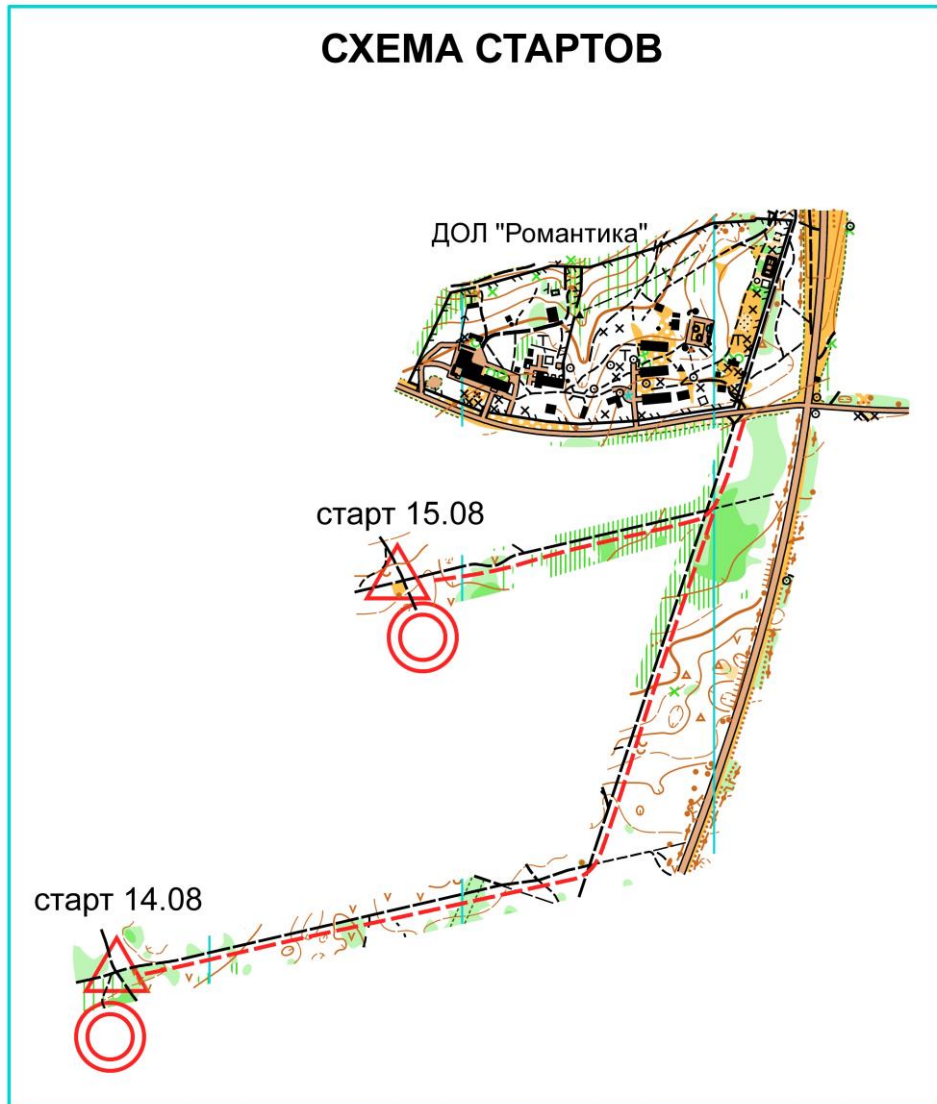

**До пункта «К» 110 метров, до финиша 100 метров**  
**Контрольное время 120 минут.**

**15 сентября 2024**  
ЗА УРАЛОМ  
(Кросс - многодневный, 0830051811Я)

Группа	Длина КМ	Количество КП	Масштаб
МК.М40	6,8	19	1:7500
ЖК.М45.Ж40	5,7	14	1:7500
Ж45.М55	4,5	14	1:7500
Ж55.М65.Ж65	3,5	10	1:7500
М12.Ж12	2,1	6	1:7500
М10.Ж10	1,6	5	1:7500

## СХЕМА СТАРТОВ